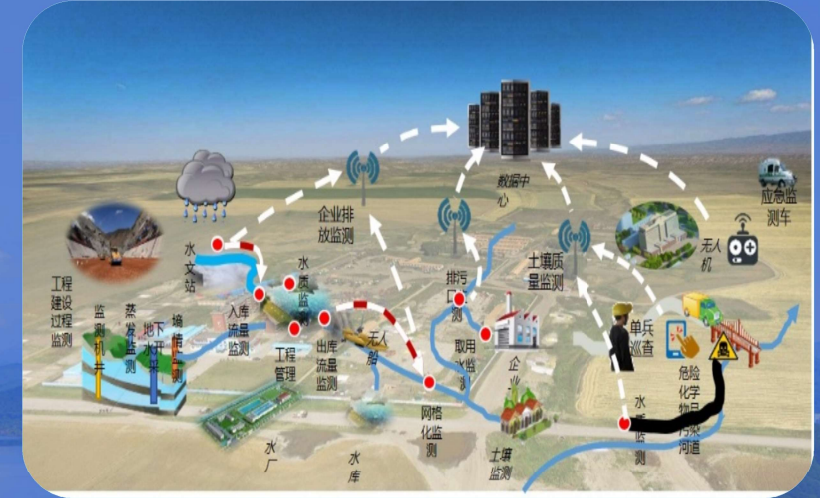

完善水生态科技监测与治理体系，定期开展水质和水生态监测，建设一级保护区生态保水防火瞭望平台和保水智慧指挥平台，充分发挥无人机（2架）、无人船（4艘）作用，“水、陆、空”三位一体打击违法违规行为，推动密云水库治理水平与能力现代化。

建设一级保护区生态保水防火瞭望平台

建设保水智慧指挥平台

开展水质和水生态监测

无人船上巡航

无人机空中巡查

An unmanned patrol boat

指挥大厅

综合办公区

会议会商室

应急物资仓库

餐厅和文体活动设施

Smart Water Conservation Command Platform

Basic business data integration

科技保水

完善水生态科技监测与治理体系，定期开展水质和水生态监测，建设一级保护区生态保水防火瞭望平台和保水智慧指挥平台，充分发挥无人机（2架）、无人船（4艘）作用，“水、陆、空”三位一体打击违法违规行为，推动密云水库治理水平与能力现代化。

建设一级保护区生态保水防火瞭望平台

建设保水智慧指挥平台

开展水质和水生态监测

无人船上巡航

无人机空中巡查

Lookouts to facilitate water retention and fire detection

科技保水

完善水生态科技监测与治理体系，定期开展水质和水生态监测，建设一级保护区生态保水防火瞭望平台和保水智慧指挥平台，充分发挥无人机（2架）、无人船（4艘）作用，“水、陆、空”三位一体打击违法违规行为，推动密云水库治理水平与能力现代化。