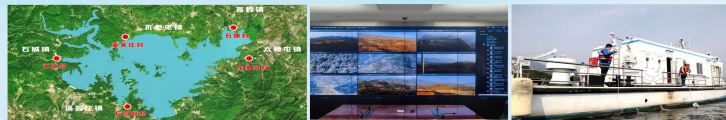

完善水生态科技监测与治理体系，定期开展水质和水生态监测，建设一级保护区生态保水防火瞭望平台和保水智慧指挥平台，充分发挥无人机（2架）、无人船（4艘）作用，“水、陆、空”三位一体打击违法违规行为，推动密云水库治理水平与能力现代化。

建设一级保护区生态保水防火瞭望平台

建设保水智慧指挥平台

开展水质和水生态监测

无人船上巡航

无人机空中巡查

An unmanned patrol boat

指挥大厅

建设一级保护区生态保水防火瞭望平台

建设保水智慧指挥平台

开展水质和水生态监测

无人船上巡航

无人机空中巡查

Lookouts to facilitate water retention and fire detection

科技保水

完善水生态科技监测与治理体系，定期开展水质和水生态监测，建设一级保护区生态保水防火瞭望平台和保水智慧指挥平台，充分发挥无人机（2架）、无人船（4艘）作用，“水、陆、空”三位一体打击违法违规行为，推动密云水库治理水平与能力现代化。